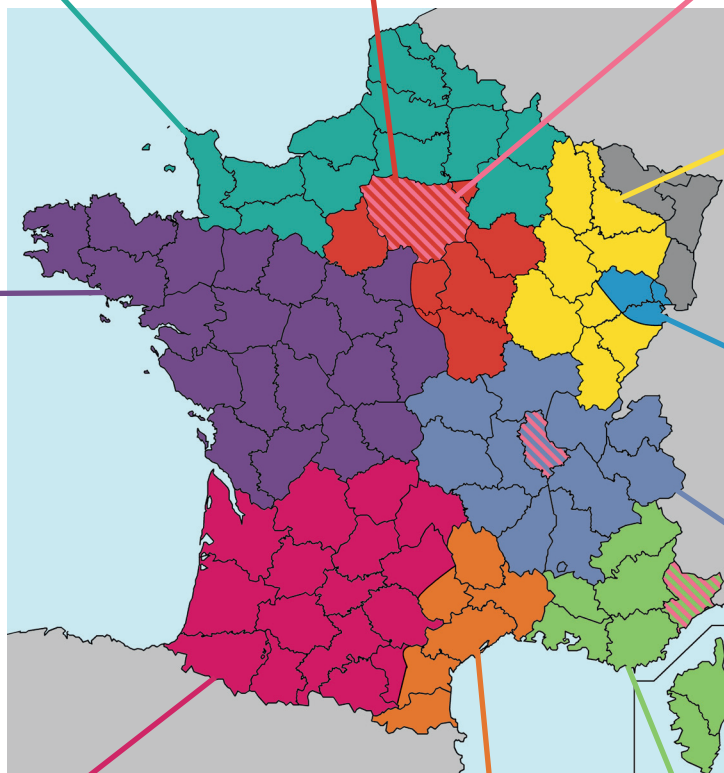

L'Église protestante unie de France

en 10 régions et quelques chiffres

Région Nord-Normandie réformée

19, rue Jean Calvin
80000 Amiens
Tél. 03 22 91 83 84

Région parisienne réformée

37, rue Tournefort
75005 Paris
Tél. 01 45 35 63 00

Inspection de Paris luthérienne

Région parisienne, Lyon et Nice
16, rue Chauchat
75009 Paris
Tél. 01 44 79 04 73

Région Ouest réformée

22, rue Stéphane Pitard
37000 Tours
Tél. 02 47 66 61 83

Région Est réformée

24, avenue Wilson
25200 Montbéliard
Tél. 03 81 95 28 67

Région Montbéliard luthérienne

24, avenue Wilson
25200 Montbéliard
Tél. 03 81 95 28 67

Région Centre-Alpes-Rhône réformée

3, rue du Garet
69001 Lyon
Tél. 04 78 28 79 58

Région Sud-Ouest réformée

Impasse des Carmes
82000 Montauban
Tél. 05 63 03 06 78

Région Cévennes- Languedoc-Roussillon réformée

19, rue Bigot
30900 Nîmes
Tél. 04 66 21 00 39

Région Provence Alpes Corse Côte d'Azur réformée

103, La Canebière
13001 Marseille
Tél. 04 91 17 06 40

Quelques chiffres

En France, 1,5 million de personnes se déclarent protestantes de conviction (3% de la population).

L'Église protestante unie de France compte :

- près de 500 postes pastoraux sur 450 paroisses (ou Églises locales),
- 480 ministres (pasteurs), dont un tiers de femmes, à son service,
- 250 000 personnes participant à la vie de l'Église,
- 400 000 personnes font appel à ses services.